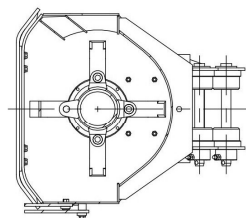

仕様

KK-20 全長1400 全幅768 全高856 刈幅1000 刈高30 質量360kg

KK-40 全長1400 全幅768 全高856 刈幅1000 刈高30 質量365kg

断面図 B - B

断面図 A - A