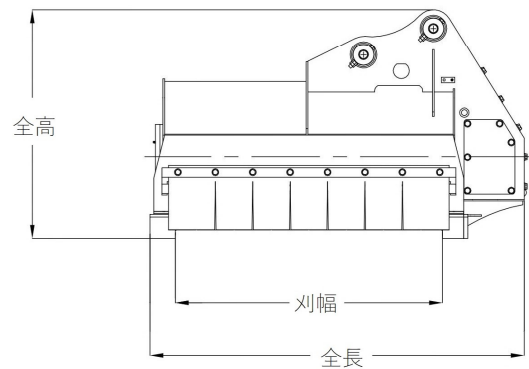

仕様

KK-20 全長1400 全幅768 全高856 刈幅1000 刈高30 質量360kg

KK-40 全長1400 全幅768 全高856 刈幅1000 刈高30 質量365kg

断面図 B - B

断面図 A - A