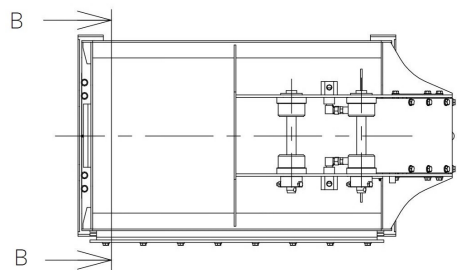

仕様

KK-20 全長1400 全幅768 全高856 刈幅1000 刈高30 質量360kg

KK-40 全長1400 全幅768 全高856 刈幅1000 刈高30 質量365kg

断面図 B - B

断面図 A - A