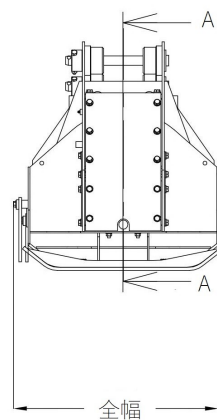

仕様

KK-20 全長1400 全幅768 全高856 刈幅1000 刈高30 質量360kg

KK-40 全長1400 全幅768 全高856 刈幅1000 刈高30 質量365kg

断面図 B - B

断面図 A - A