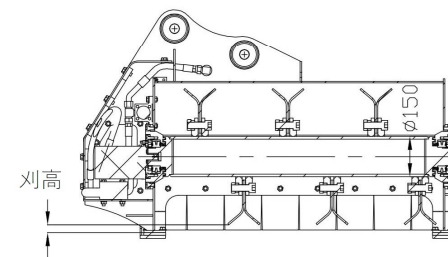

仕様

KK-20 全長1400 全幅768 全高856 刈幅1000 刈高30 質量360kg

KK-40 全長1400 全幅768 全高856 刈幅1000 刈高30 質量365kg

断面図 B - B

断面図 A - A