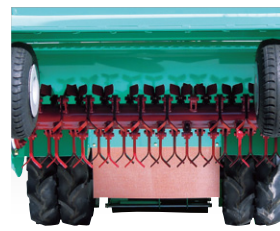

- 平地から傾斜地まで能率的に作業ができ、河川の堤防、果樹園、工場、グラウンド等の広い場所の草刈り作業に最適です。
- 走行にHSTを採用し、チェンジの切換えがなく前後進、速さ調整がワンレバーで可能です。
- エンジンはセルモータ付のため、手で容易に始動・停止ができます。
- 80枚のハンマーナイフを装備し、きれいに刈上がります。
- ハンマーナイフは熱処理を施した特殊強靱鋼を使用し、良く切れ、耐久性があります。また、取り付けは強い衝撃に対してナイフが逃げるフリー構造で、安心して作業ができます。
- オプションで、飛散防止チェーン、サルキーの装着が可能です。

走行にHSTを採用し、ワンレバーで快適に操作できます。

ハンマーナイフは熱処理を施した特殊強靱鋼を使用し、良く切れ、耐久性があります。取り付けはナイフが逃げるフリー構造です。

オプション Option

飛散防止チェーン

草刈り作業時に前方への小石等の飛散による事故を防止します。

サルキー

平地での草刈り作業時にオペレータの負担を軽減します。

スタンドを装備しているため、ナイフの交換も楽々です。

非常時のエンジン緊急停止スイッチ、消火器が標準装備されています。

仕様 Specification

型式	HMC950	
全長	210cm	
全巾	115cm	
全高	100cm	
質量(燃料タンク空)	318kg	
エンジン	型式	三菱 GB400PE-402
	種類	空冷4サイクル傾斜形横軸OHVガソリンエンジン
	総排気量	391cm ³ (0.391L)
	最大出力	9.5kW(13.0PS)/4,000rpm
燃料タンク容量	ガソリン 6.0dm ³ (6.0L)	