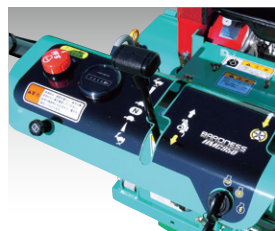

- 平地から傾斜地まで能率的に作業ができ、河川の堤防、果樹園、工場、グラウンド等の広い場所の草刈り作業に最適です。
- 走行にHSTを採用し、チェンジの切換えがなく前後進、速さ調整がワンレバーで可能です。
- エンジンはセルモータ付のため、手で容易に始動・停止ができます。
- 80枚のハンマーナイフを装備し、きれいに刈上がります。
- ハンマーナイフは熱処理を施した特殊強靱鋼を使用し、良く切れ、耐久性があります。また、取り付けは強い衝撃に対してナイフが逃げるフリー構造で、安心して作業ができます。
- オプションで、飛散防止チェーン、サルキーの装着が可能です。

非常時のエンジン緊急停止スイッチ、消火器が標準装備されています。

仕様 Specification

型式	HMC950	
全長	210cm	
全巾	115cm	
全高	100cm	
質量(燃料タンク空)	318kg	
エンジン	型式	三菱 GB400PE-402
	種類	空冷4サイクル傾斜形横軸OHVガソリンエンジン
	総排気量	391cm ³ (0.391L)
	最大出力	9.5kW(13.0PS)/4,000rpm
燃料タンク容量	ガソリン 6.0dm ³ (6.0L)	