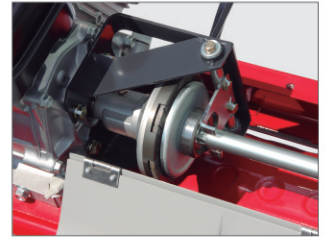

BARONESS®

Quality on Demand

パークゴルフ場用グリーンモア

LM26PH

バロネス芝刈機

**パークゴルフ場専用開発！
1ランク上の仕上がります。**

■特 長

- 刈高が7～39mmで調整でき、芝生の種類を選びません。
- リールカッター、ベッドナイフの切れ味、耐久性に優れ、刈り上がりは最高です。
- 軽量で、脱着が容易なグラスキャッチャ付です。
- 移動用車輪の脱着は、工具不要！ワンタッチで行えます。

色々な場面に使える7枚刃のリールカッター。

用途に合わせた刈高調整が可能。

信頼性の高いスバルエンジン。(EX13D)

スムーズな発進を実現するクラッチ構造。

■仕 様

型 式	LM26PH	速 さ	4.2km/h(3,000rpm)	
全長[グラスキャッチャ付]	121cm	能 率	2,171㎡/h(4.2km/h時×刈巾×0.8)	
全 巾	移動車輪無し	93cm	リール刃数	7枚
	移動車輪有り	100cm	刈 巾	64.6cm
全 高	111cm	刈 高	7.0～39.0mm 注1)	
質 量	本 体	88kg	装着ベッドナイフ	5.0mm
	グラスキャッチャ	3.8kg	標準装備品	グラスキャッチャ・移動車輪
	移動車輪(2個)	6.4kg		
エンジン	型 式	スバルEX13D		
	種 類	空冷4サイクル傾斜形単気筒 OHC式ガソリンエンジン		
	総排気量	0.126L		
	最大出力	3.2kW(4.3PS)/4,000rpm		
	燃料タンク容量	2.3L(自動車無鉛ガソリン)		