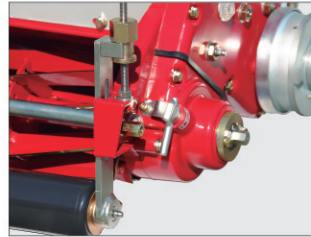

BARONESS®

Quality on Demand

パークゴルフ場用グリーンモア

LM26PH

バロネス芝刈機

**パークゴルフ場専用開発！
1ランク上の仕上がります。**

■特 長

- 刈高が7～39mmで調整でき、芝生の種類を選びません。
- リールカッター、ベッドナイフの切れ味、耐久性に優れ、刈り上がりは最高です。
- 軽量で、脱着が容易なグラスキャッチャ付です。
- 移動用車輪の脱着は、工具不要！ワンタッチで行えます。

色々な場面に使える7枚刃のリールカッター。

用途に合わせた刈高調整が可能。

信頼性の高いスバルエンジン。(EX13D)

スムーズな発進を実現するクラッチ構造。

■仕 様

型 式	LM26PH	速 さ	4.2km/h(3,000rpm)	
全長[グラスキャッチャ付]	121cm	能 率	2,171㎡/h(4.2km/h時×刈巾×0.8)	
全 巾	移動車輪無し	93cm	リール刃数	7枚
	移動車輪有り	100cm	刈 巾	64.6cm
全 高	111cm	刈 高	7.0～39.0mm 注1)	
質 量	本 体	88kg	装着ベッドナイフ	5.0mm
	グラスキャッチャ	3.8kg	標準装備品	グラスキャッチャ・移動車輪
	移動車輪(2個)	6.4kg		
エンジン	型 式	スバルEX13D		
	種 類	空冷4サイクル傾斜形単気筒 OHC式ガソリンエンジン		
	総排気量	0.126L		
	最大出力	3.2kW(4.3PS)/4,000rpm		
	燃料タンク容量	2.3L(自動車無鉛ガソリン)		