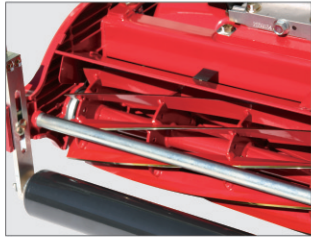

BARONESS®

Quality on Demand

パークゴルフ場用グリーンモア

LM26PH

バロネス芝刈機

**パークゴルフ場専用開発！
1ランク上の仕上がります。**

■特 長

- 刈高が7～39mmで調整でき、芝生の種類を選びません。
- リールカッター、ベッドナイフの切れ味、耐久性に優れ、刈り上がりは最高です。
- 軽量で、脱着が容易なグラスキャッチャ付です。
- 移動用車輪の脱着は、工具不要！ワンタッチで行えます。

色々な場面に使える7枚刃のリールカッター。

用途に合わせた刈高調整が可能。

信頼性の高いスバルエンジン。(EX13D)

スムーズな発進を実現するクラッチ構造。

■仕 様

型 式	LM26PH	速 さ	4.2km/h(3,000rpm)	
全長[グラスキャッチャ付]	121cm	能 率	2,171㎡/h(4.2km/h時×刈巾×0.8)	
全 巾	移動車輪無し	93cm	リール刃数	7枚
	移動車輪有り	100cm	刈 巾	64.6cm
全 高	111cm	刈 高	7.0～39.0mm 注1)	
質 量	本 体	88kg	装着ベッドナイフ	5.0mm
	グラスキャッチャ	3.8kg	標準装備品	グラスキャッチャ・移動車輪
	移動車輪(2個)	6.4kg		
エンジン	型 式	スバルEX13D		
	種 類	空冷4サイクル傾斜形単気筒 OHC式ガソリンエンジン		
	総排気量	0.126L		
	最大出力	3.2kW(4.3PS)/4,000rpm		
	燃料タンク容量	2.3L(自動車無鉛ガソリン)		